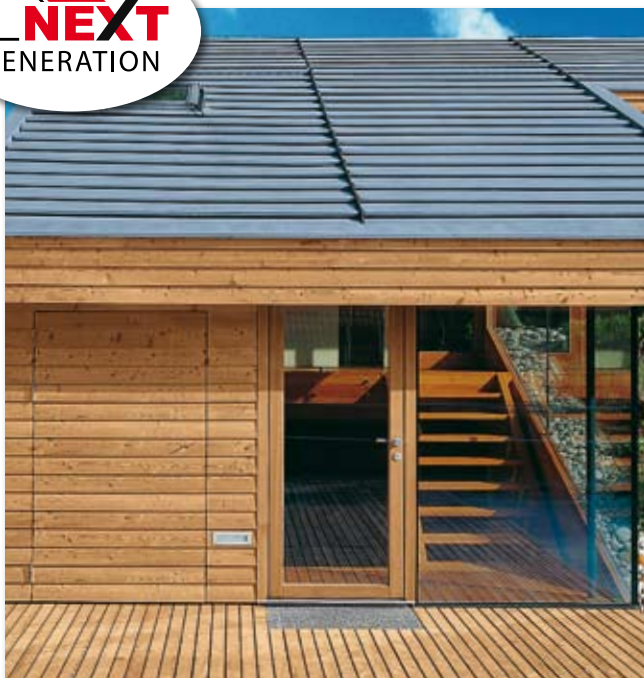

Permo® vert UV

Ecran pare-pluie stable aux UV pour bardage à « claire voie »

Description

Permo® vert UV est un pare-pluie respirant pour les parois verticales en bois. Avec sa perméance de 0,17 m, il est parfaitement adapté à l'application et peut être placé directement au contact d'un panneau de contreventement en OSB.

Permo® vert UV est un complexe bicouche, avec comme support un film polyester noir résistant mécaniquement et est revêtu d'une enduction monolithique stabilisée aux UV. Sa bonne tenue aux UV lui permet d'être appliqué en bardage ajouré dit à « claire voie » si l'espacement entre lames est de 50 mm maximum (40% maximum de surface ouverte). Sa hauteur de 2,8 mètres en fait un produit pratique à mettre en œuvre sur chantier en évitant les raccords et en fait aussi un produit adapté à la préfabrication industrielle.

Fiche technique

Poids	200 g/m²
Réaction au feu, EN 13501-1, EN 11925-2	E
Résistance à la pénétration de l'eau, EN 1928	W1
Transmission de la vapeur d'eau sd, EN 12572	0,17 m
Résistance en traction sens Longitudinal, EN 12311-1	250 N/5 cm
Résistance en traction sens Transversal, EN 12311-1	300 N/5 cm
Allongement sens Longitudinal, EN 12311-1	50 %
Allongement sens Transversal, EN 12311-1	60 %
Résistance à la déchirure au clou sens Longitudinal, EN 12310-1	185 N
Résistance à la déchirure au clou sens Transversal, EN 12310-1	185 N
Tenue en température	-40°C à +80°C
Résistance directe aux intempéries	4 mois
UV-stabilité	10 ans

Sous réserve de modifications 03/09. TS-09#32-BE-0309

KLOBER

Accessoires professionnels
pour toitures

Domaine d'application

Protection imperméable des parois verticales, revêtues d'un bardage bois. Celui-ci peut être ajouré pour des raisons esthétiques. Espacement maximum de 50 mm entre lattes et maximum 40% de surface ouverte. Permo® vert UV est stable aux UV.

Matériau/Composition

Film polyester avec enduction monolithique

Couleur face extérieure/ intérieure

noir/gris (sans marquage)

Largeur du rouleau

2,80 mètres

Longueur du rouleau

50 mètres

Surface du rouleau

140 m²

Quantité par palette

7.000 m² (50 rlx.)

Poids du rouleau

28 kgs

N° d'article

KU0047-7-28

Produits complémentaires

- Permo® HD
- Pasto®
- Easy-Form® bande étirable

Normes/certificats

- Marquage CE, conforme à la norme EN 13859-2

Klöber Benelux PGmbH
Herbesthaller Str. 36
BE-4700 EUPEN
Tel.: 0032/87/56 10 56
Fax: 0032/87/56 12 56
info@kloeber.biz
www.kloeber.biz