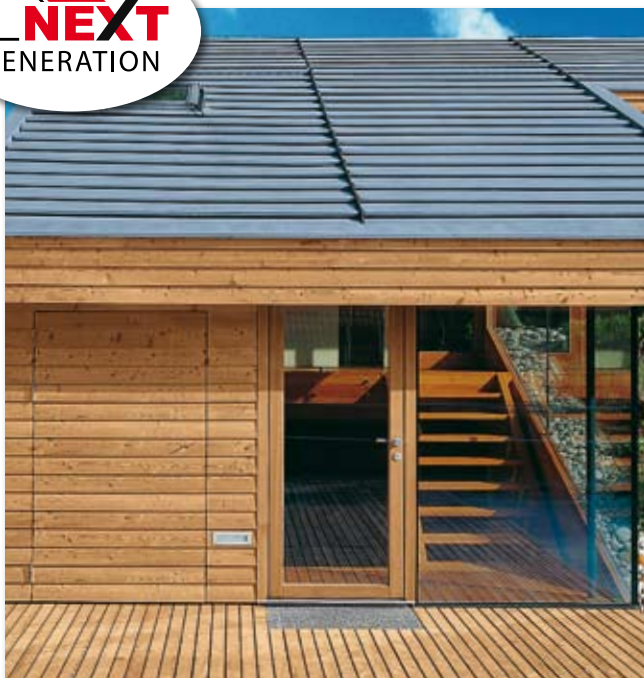

Permo® vert UV

Ecran pare-pluie stable aux UV pour bardage à « claire voie »

Description

Permo® vert UV est un pare-pluie respirant pour les parois verticales en bois. Avec sa perméance de 0,17 m, il est parfaitement adapté à l'application et peut être placé directement au contact d'un panneau de contreventement en OSB.

Permo® vert UV est un complexe bicouche, avec comme support un film polyester noir résistant mécaniquement et est revêtu d'une enduction monolithique stabilisée aux UV. Sa bonne tenue aux UV lui permet d'être appliqué en bardage ajouré dit à « claire voie » si l'espacement entre lames est de 50 mm maximum (40% maximum de surface ouverte). Sa hauteur de 2,8 mètres en fait un produit pratique à mettre en œuvre sur chantier en évitant les raccords et en fait aussi un produit adapté à la préfabrication industrielle.

Sous réserve de modifications 03/09. TS-09#32-BE-0309

KLOBER

Accessoires professionnels
pour toitures

Domaine d'application

Protection imperméable des parois verticales, revêtues d'un bardage bois. Celui-ci peut être ajouré pour des raisons esthétiques. Espacement maximum de 50 mm entre lattes et maximum 40% de surface ouverte. Permo® vert UV est stable aux UV.